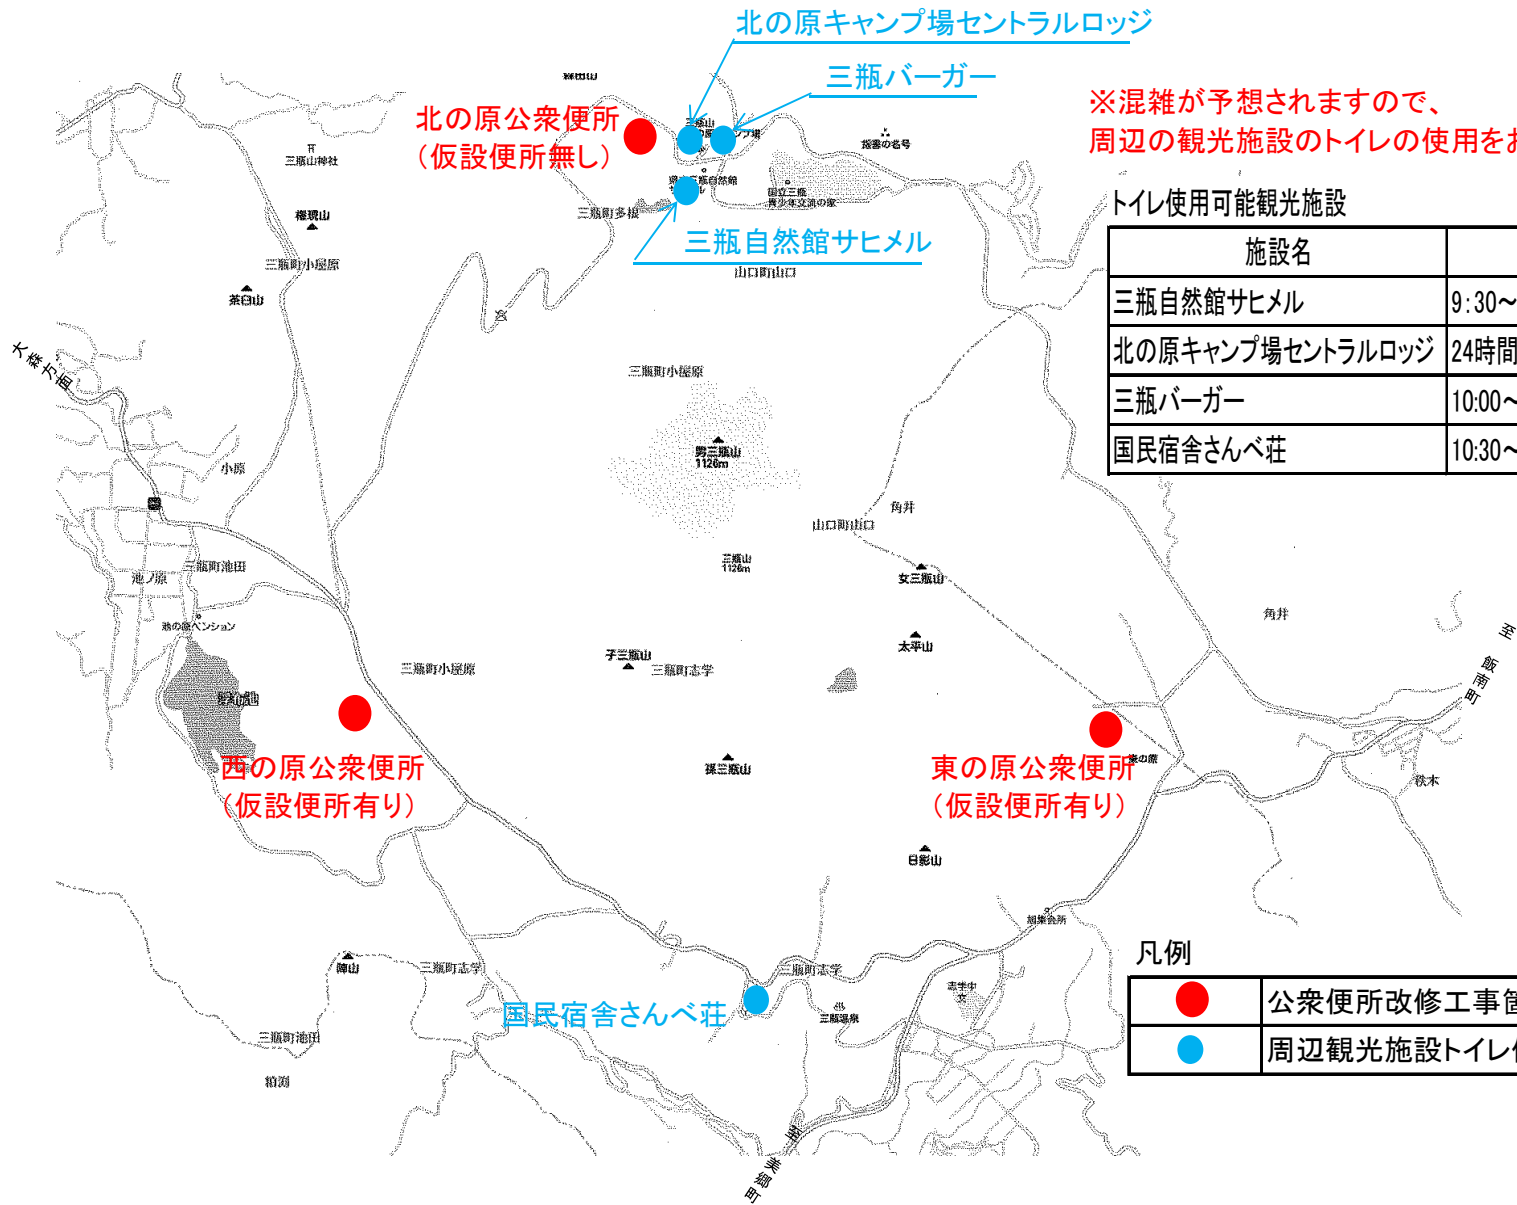

三瓶山周辺公衆便所改修工事（工期平成29年11月30日）

※混雑が予想されますので、
周辺の観光施設のトイレの使用をお願いいたします。

トイレ使用可能観光施設

施設名	利用時間等
三瓶自然館サヒメル	9:30～17:00 定休日火曜日
北の原キャンプ場セントラルロッジ	24時間利用可能
三瓶バーガー	10:00～17:00 定休日火曜日
国民宿舎さんべ荘	10:30～22:00

凡例

●	公衆便所改修工事箇所
●	周辺観光施設トイレ使用可能箇所