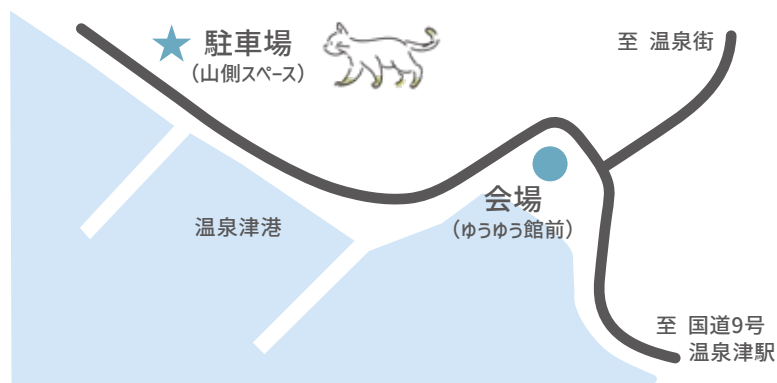

# 温泉津

# あさいち

Minato de Marché

3/31  
日曜日

※雨天・強風により中止になる場合があります。

7時～10時

温泉津観光案内所  
ゆうゆう館前

## ● 駐-車場のご案内 (会場まで徒歩3分)

最新情報は  
「温泉津あさいち公式Instagram」  
をチェック!! (お問い合わせはDMで)