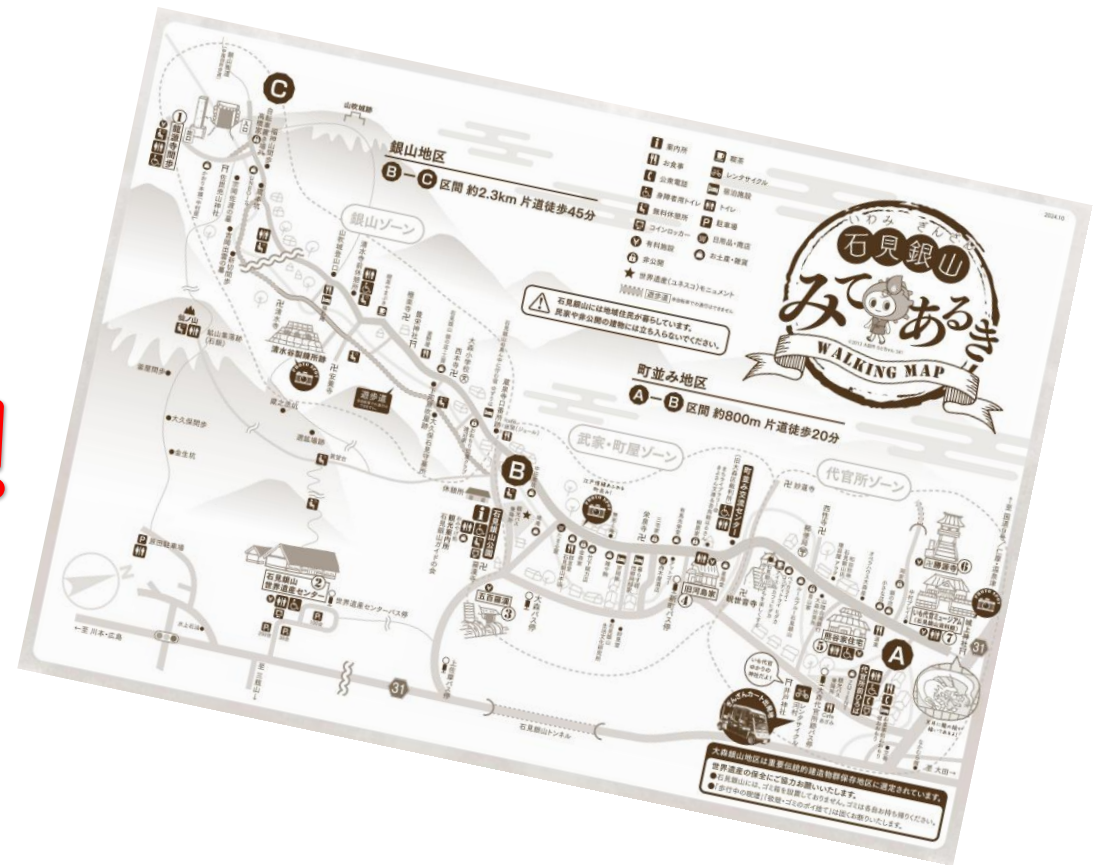

『石見銀山 みてあるきマップ』 ダウンロードできます！

※営業情報等変更になっている場合がございます。
予めご了承ください。

デジタル版

『デジタルまちあるきマップ』

https://web.ambula.jp/ambula_web/dist/?ui=F56XI762&mi=634&h=true&bd=true&bg=true&in=false

自分の現在地がわかる！
史跡の説明が読める！

位置情報をONにして、ご利用ください。